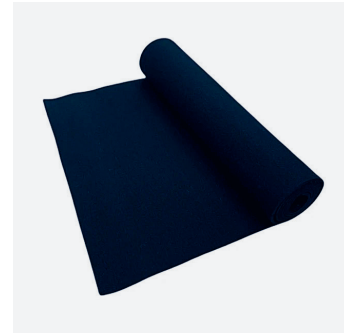

JAPANISCHE KALLIGRAFIE SORTIMENT

書道 アソートメント

PAPIER

Erhältlich sind vier verschiedene Sorten,
jeweils im Format (ca.) 24.5 cm x 33.5 cm:

01
Dünnes Papier (aus dem Workshop)
Farbe: leicht gelblich
Oberfläche: 1 Seite glatt, 1 Seite rau
20 Blatt / CHF 6.–

02
Mittel-dickes Papier
Farbe: leicht gelblich
Oberfläche: beide Seiten rau
20 Blatt / CHF 6.–

03
Dickes Papier
Farbe: weiss
Oberfläche: 1 Seite sehr glatt, 1 Seite rau
20 Blatt / CHF 6.–

KALLIGRAFIE-FILZMATTE

Erhältlich sind zwei Formate, in verschiedenen Farben
und beim grossen Format in zwei verschiedenen Dicken:

04
Typ „kompakt“
→ praktisch zum Mitnehmen oder wenn man keinen
grossen Arbeitsplatz hat, kompakt arbeitet, oder nicht
viel Platz zum Verstauen hat.
Format: 60 x 40 cm
Dicke: 3mm
Farbe: weiss oder dunkelblau
CHF 47.–

05
Typ „grosszügig“
→ wenn mehr Platz vorhanden ist und Platz gewünscht
wird, um nasse Entwürfe zum Trocknen auszulegen.
Format: 90 x 150 cm
Dicke: 3mm
Farbe: schwarz
CHF 130.–
Dicke: 2mm
Farbe: weiss
CHF 95.–