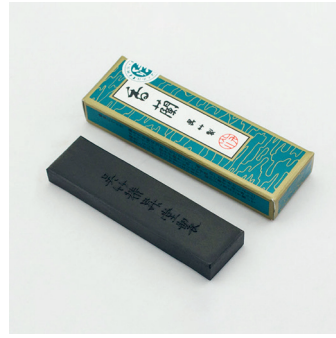

WEITERE PRODUKTE

06
Yamakano Washi
Vier Sorten traditionell
handgefertigtes Papier.
100 Blatt, 11.3 x 8.2 cm
CHF 23.–

07
Reibstein
aus Kunststoffgemisch,
ca. 7.5 x 13.6 x 2.5 cm
CHF 34.–

08
Reibstein
aus Naturstein,
ca. 7.4 x 13.2 x 2 cm
CHF 17.–

09
Kalligrafie Reise-Set
Inkl. Reibstein, feste
Tusche, Pinsel
CHF 45.–

10
Flüssige Tusche
Schwarz, 200 ml
CHF 29.—

11
Feste Tusche
Schwarz
CHF 12.—

12
Mizusashi
Wassertropfen
aus Keramik
CHF 19.—

13
Mizusashi
Wassertropfen
aus Kunststoff
CHF 3.—