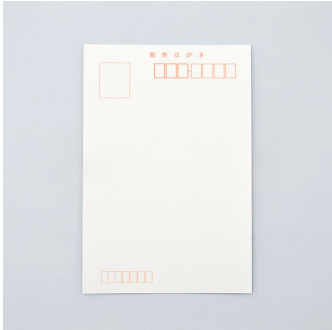

18
Etegami Postkarten
DIN A6
ab CHF 1.—