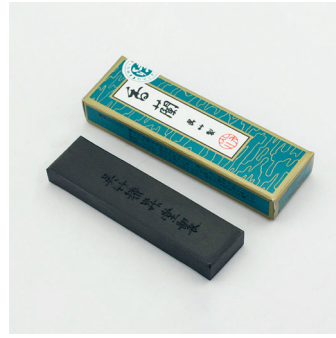

WEITERE PRODUKTE

06
Yamakano Washi
Vier Sorten traditionell
handgefertigtes Papier.
100 Blatt, 11.3 x 8.2 cm
CHF 28.–

07
Reibstein
aus Kunststoffgemisch,
ca. 7.5 x 13.6 x 2.5 cm
CHF 34.–

08
Reibstein
aus Naturstein,
ca. 7.4 x 13.2 x 2 cm
CHF 17.–

09
Kalligrafie Reise-Set
Inkl. Reibstein, feste
Tusche, Pinsel
CHF 45.–

10
Flüssige Tusche
Schwarz, 200 ml
CHF 29.—

11
Feste Tusche
Schwarz
CHF 12.—

12
Mizusashi
Wassertropfen
aus Keramik
CHF 19.—

13
Mizusashi
Wassertropfen
aus Kunststoff
CHF 3.—