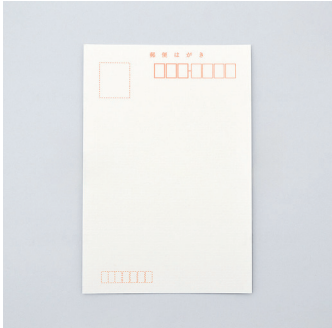

18
Etegami Postkarten
DIN A6
ab CHF 1.—