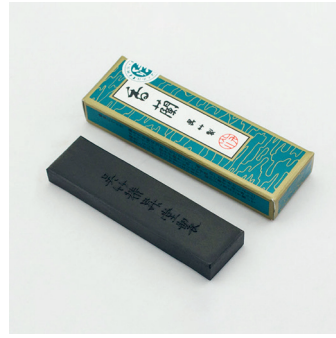

Yamakano Washi

Vier Sorten traditionell
handgefertigtes Papier.
100 Blatt, 11.3 x 8.2 cm
CHF 28.–

07

Reibstein

aus Kunststoffgemisch,
ca. 7.5 x 13.6 x 2.5 cm
CHF 34.–

08

Reibstein

aus Naturstein,
ca. 7.4 x 13.2 x 2 cm
CHF 25.–

09

Kalligrafie Reise-Set

Inkl. Reibstein, feste
Tusche, Pinsel
CHF 45.– /ausverkauft

10
Flüssige Tusche
Schwarz, 200 ml
CHF 29.—

11
Feste Tusche
Schwarz
CHF 12.—

12
Mizusashi
Wassertropfen
aus Keramik
CHF 25.—